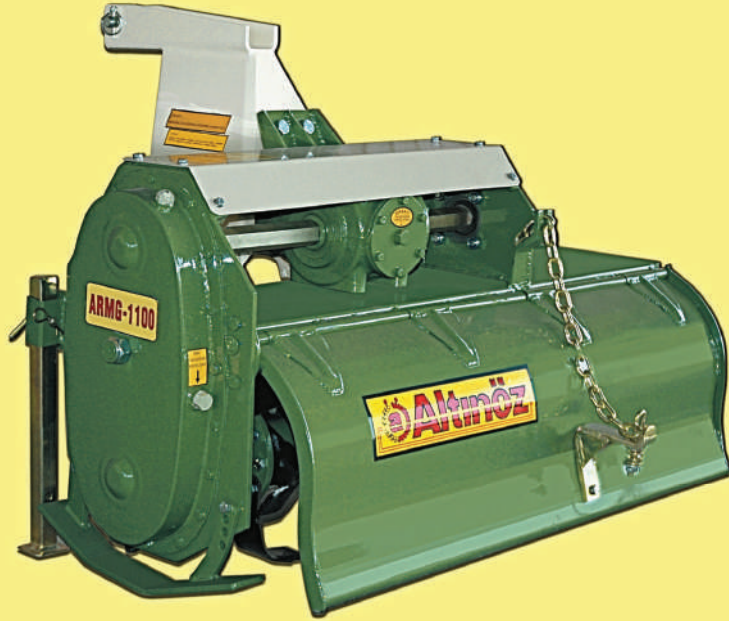

## TARIM MAKİNALARI

MİNİ ROTOVATOR

MINI BODENFRÄSE

MINI ROTARY TILLER

### ÖZELLİKLERİ :

Mini Rotovator düşük beygir güçlü traktörler için en ideal toprak işleme makinasıdır. Meyve bahçesi, bağ, tarla ve seralarda çok amaçlı kullanılabilir. Toprağı iyi parçalar, karıştırır ve kabartır. Çapa işçiliğinden tasarruf sağlar.

### SPECIFICATIONS:

Mini Rotary tiller is the most ideal tillage machine for low horsepower tractors. It can be used multiple purposes in orchards, vineyards, fields and greenhouses. It rakes, mixes and looses the soil very well. It saves up hoeing.

### Besonderheiten:

Ist eine ideale Boden- Bearbeitungsmaschine für Traktoren mit geringem PS mini bodenfrase. Kann in Obstgarten, Weinbergen, Feldern und Gewächshäusern vielfältig genutzt werden. Teilt, mischt und schwellt den Boden gut auf. spart an Hacken- Arbeit